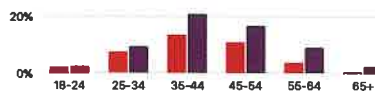

Public Relations

WEBサイト・SNS
広報ツール

(8月15日時点の活動実績)

公式ホームページ

ページビュー数 **2,747,620PV**

コスモクロック21プロモーション

第42回を迎えた横浜開港祭をPRするために、横浜のシンボルであるコスモクロック21を活用致しました。

facebook

フォロワー数 **16,409人**

Instagram

フォロワー数 **4,215人**

YouTube

視聴回数 **33,000回**

公式LINE

フォロワー数 **3,134人**

X (旧Twitter)

フォロワー数 **5,496人**

TikTok

フォロワー数 **1,580人**