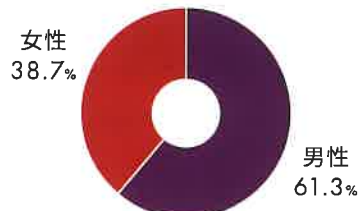

Public Relations

WEBサイト・SNS
広報ツール

(8月15日時点の活動実績)

公式ホームページ

ページビュー数 **2,747,620PV**

コスモクロック21プロモーション

第42回を迎えた横浜開港祭をPRするために、横浜のシンボルであるコスモクロック21を活用致しました。

facebook

フォロワー数 **16,409人**

Instagram

フォロワー数 **4,215人**

YouTube

視聴回数 **33,000回**

公式LINE

フォロワー数 **3,134人**

X (旧Twitter)

フォロワー数 **5,496人**

TikTok

フォロワー数 **1,580人**