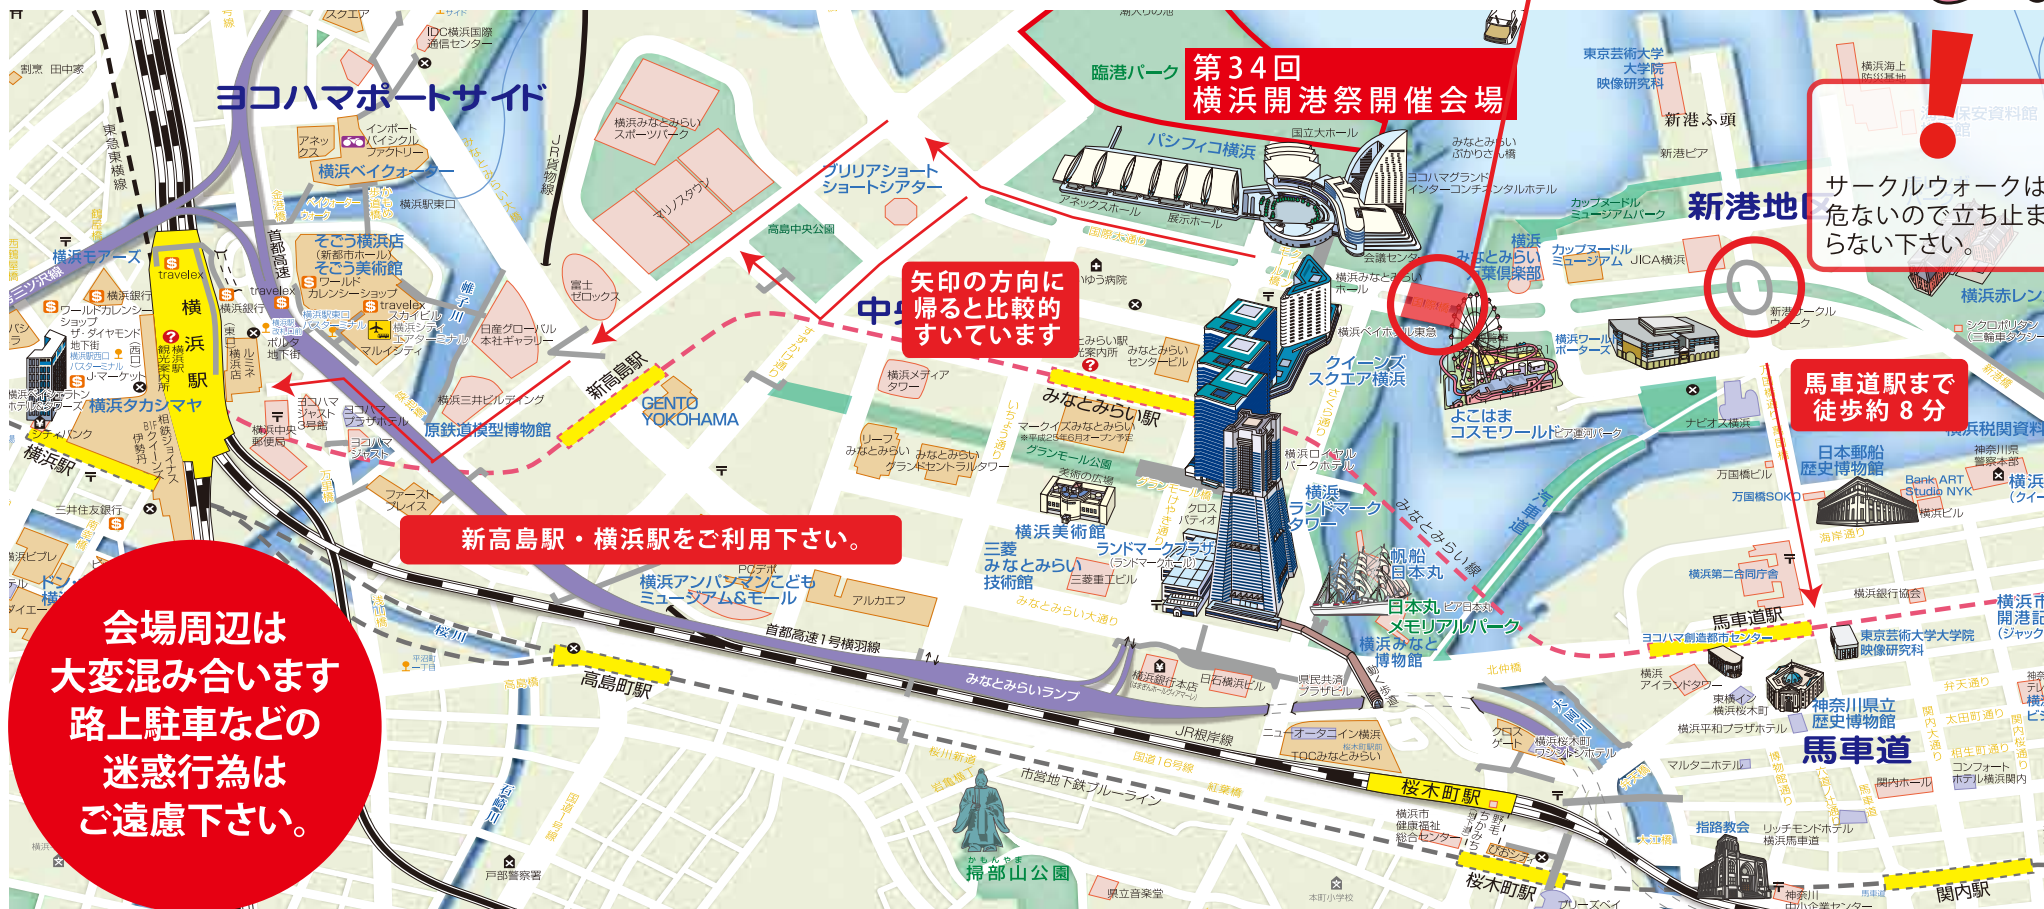

第34回 THANKS TO THE PORT 横浜開港祭 2015

国際橋 歩行者通行止め のお知らせ

実施日

6月2日(火)

荒天中止 雨天決行

規制時間

19:15~21:00(予定)

※ 規制時間は状況により延長または短縮することがあります

通行止区間

国際橋は歩行者のみ完全に通行止めになります
規制時間中は迂回して頂きますようお願いいたします。

ご協力お願い
ハマ〜

会場周辺は
大変混み合います
路上駐車などの
迷惑行為は
ご遠慮下さい。

新高島駅・横浜駅をご利用下さい。

馬車道駅まで
徒歩約 8分