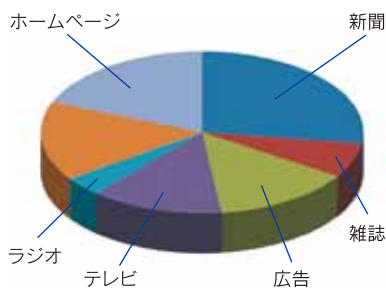

公園内清掃活動

イベント主催者アンケート実施結果

Q1 お住まいはどちらですか？

Q2 あなたの性別は？

Q3 あなたの年齢は？

Q4 今回の横浜開港祭をどのように知りましたか？

Q5 横浜開港祭には何回来場されましたか？

Q6 本日、会場までの交通手段は？