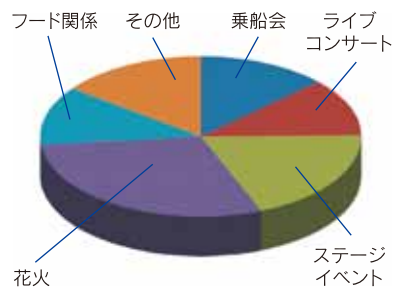

Q8 どのイベントを楽しみにしていますか？