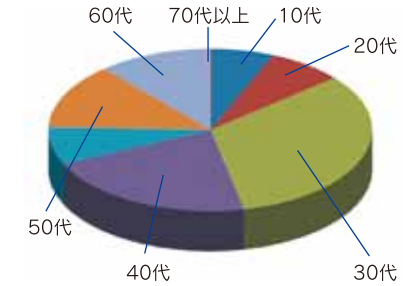

公園内清掃活動

イベント主催者アンケート実施結果

Q1 お住まいはどちらですか？

Q2 あなたの性別は？

Q3 あなたの年齢は？

Q4 今回の横浜開港祭をどのように知りましたか？

Q5 横浜開港祭には何回来場されましたか？

Q6 本日、会場までの交通手段は？