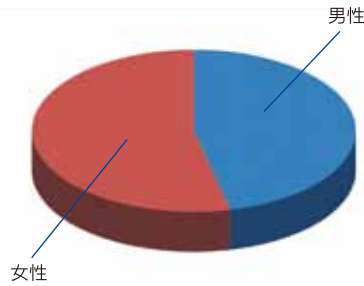

公園内清掃活動

イベント主催者アンケート実施結果

Q1 お住まいはどちらですか？

Q2 あなたの性別は？

Q3 あなたの年齢は？

Q4 今回の横浜開港祭をどのように知りましたか？

Q5 横浜開港祭には何回来場されましたか？

Q6 本日、会場までの交通手段は？