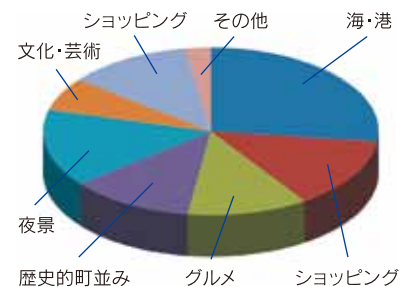

Q9 あなたにとっての横浜の魅力は何ですか？