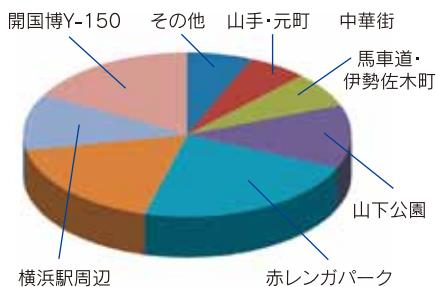

Q7 横浜開港祭前後に立ち寄った場所は？