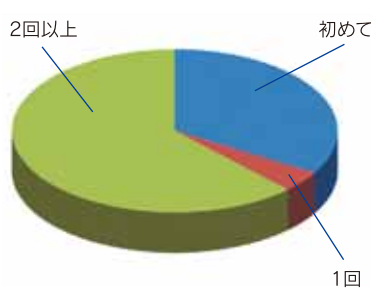

公園内清掃活動

イベント主催者アンケート実施結果

Q1 お住まいはどちらですか？

Q2 あなたの性別は？

Q3 あなたの年齢は？

Q4 今回の横浜開港祭をどのように知りましたか？

Q5 横浜開港祭には何回来場されましたか？

Q6 本日、会場までの交通手段は？