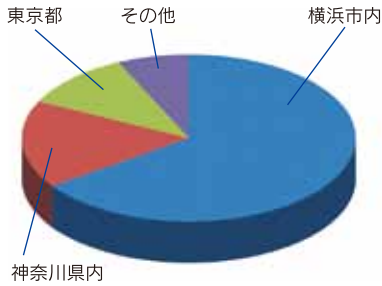

公園内清掃活動

イベント主催者アンケート実施結果

Q1 お住まいはどちらですか？

Q2 あなたの性別は？

Q3 あなたの年齢は？

Q4 今回の横浜開港祭をどのように知りましたか？

Q5 横浜開港祭には何回来場されましたか？

Q6 本日、会場までの交通手段は？