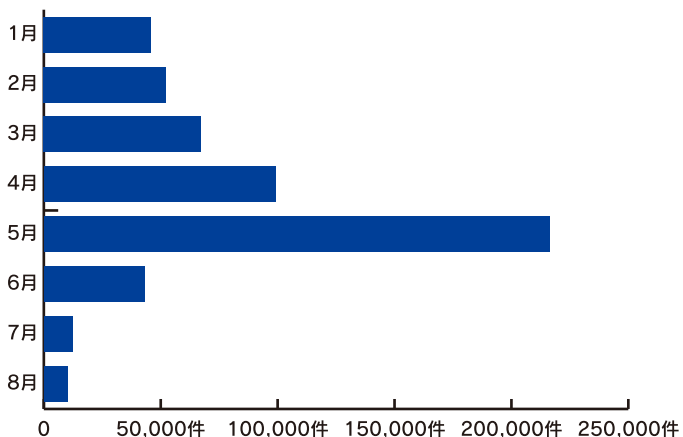

WEBの公開

ホームページ総アクセス **486,572件** (1月1日開設～6月2日迄)

1月	45,900件	5月	216,217件
2月	52,194件	6月	43,174件
3月	67,219件	7月	12,340件
4月	99,125件	8月	10,237件

月別ホームページアクセス数

●主な検索キーワード

http://www.kaikosai.com/

横浜開港祭	検索	▶	235,416件
花火大会	検索	▶	55,498件
150周年	検索	▶	25,167件
ブルーインパルス	検索	▶	14,576件
開港記念日	検索	▶	9,567件