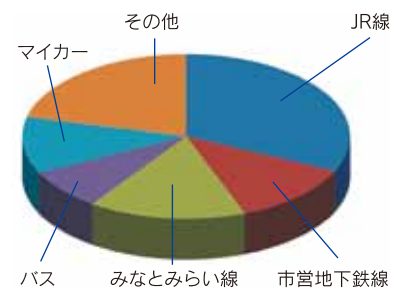

公園内清掃活動

イベント主催者アンケート実施結果

Q1 お住まいはどちらですか？

Q2 あなたの性別は？

Q3 あなたの年齢は？

Q4 今回の横浜開港祭をどのように知りましたか？

Q5 横浜開港祭には何回来場されましたか？

Q6 本日、会場までの交通手段は？